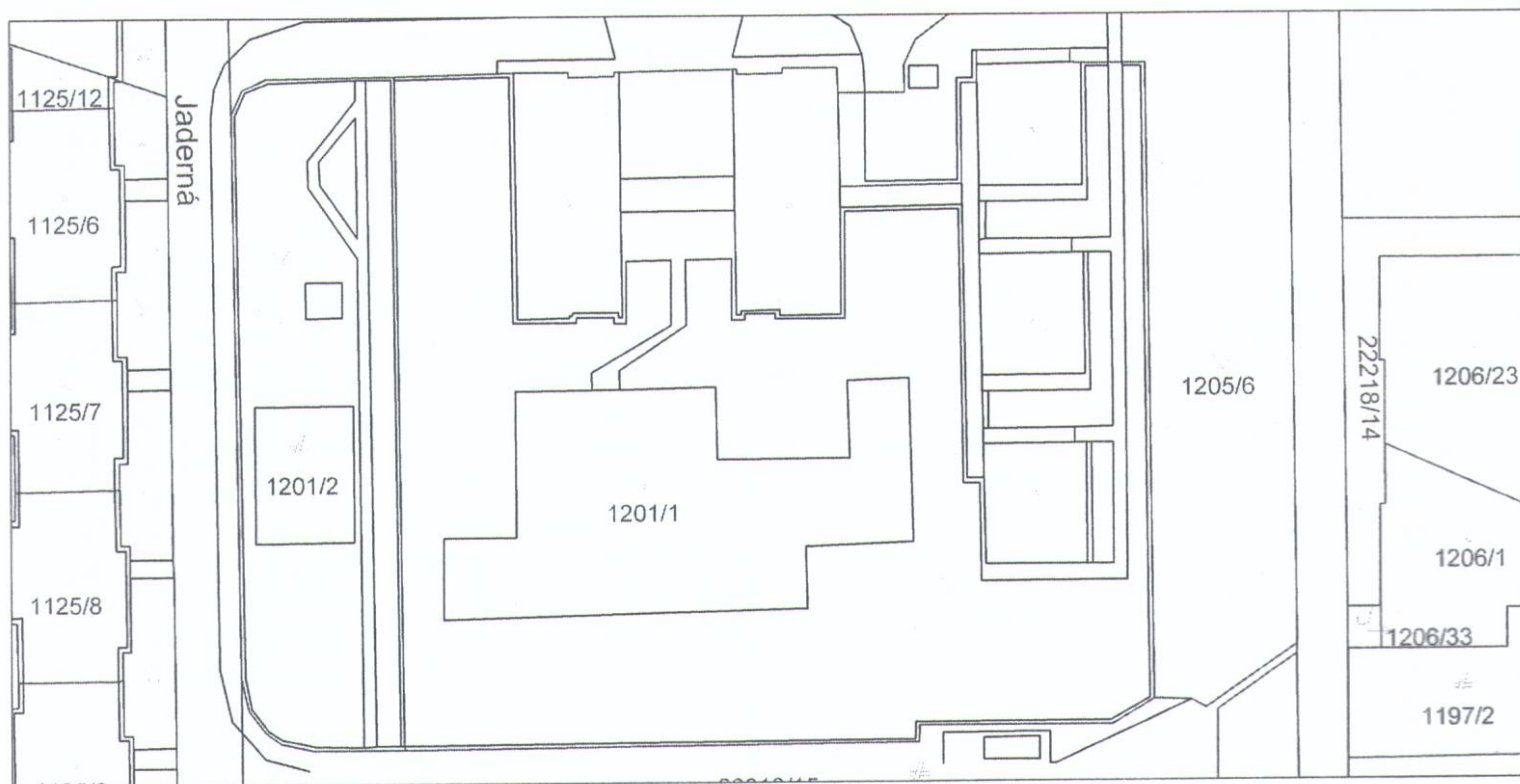

Úrad geodézie, kartografie a katastra Slovenskej republiky

Informatívna kópia z mapy

Vytvorené cez katastrálny portál

28. januára 2016 15:34

Okres: Bratislava II
Obec: BA-m.č. RUŽINOV
Katastrálne územie: Ružinov

SCALE 1 : 950